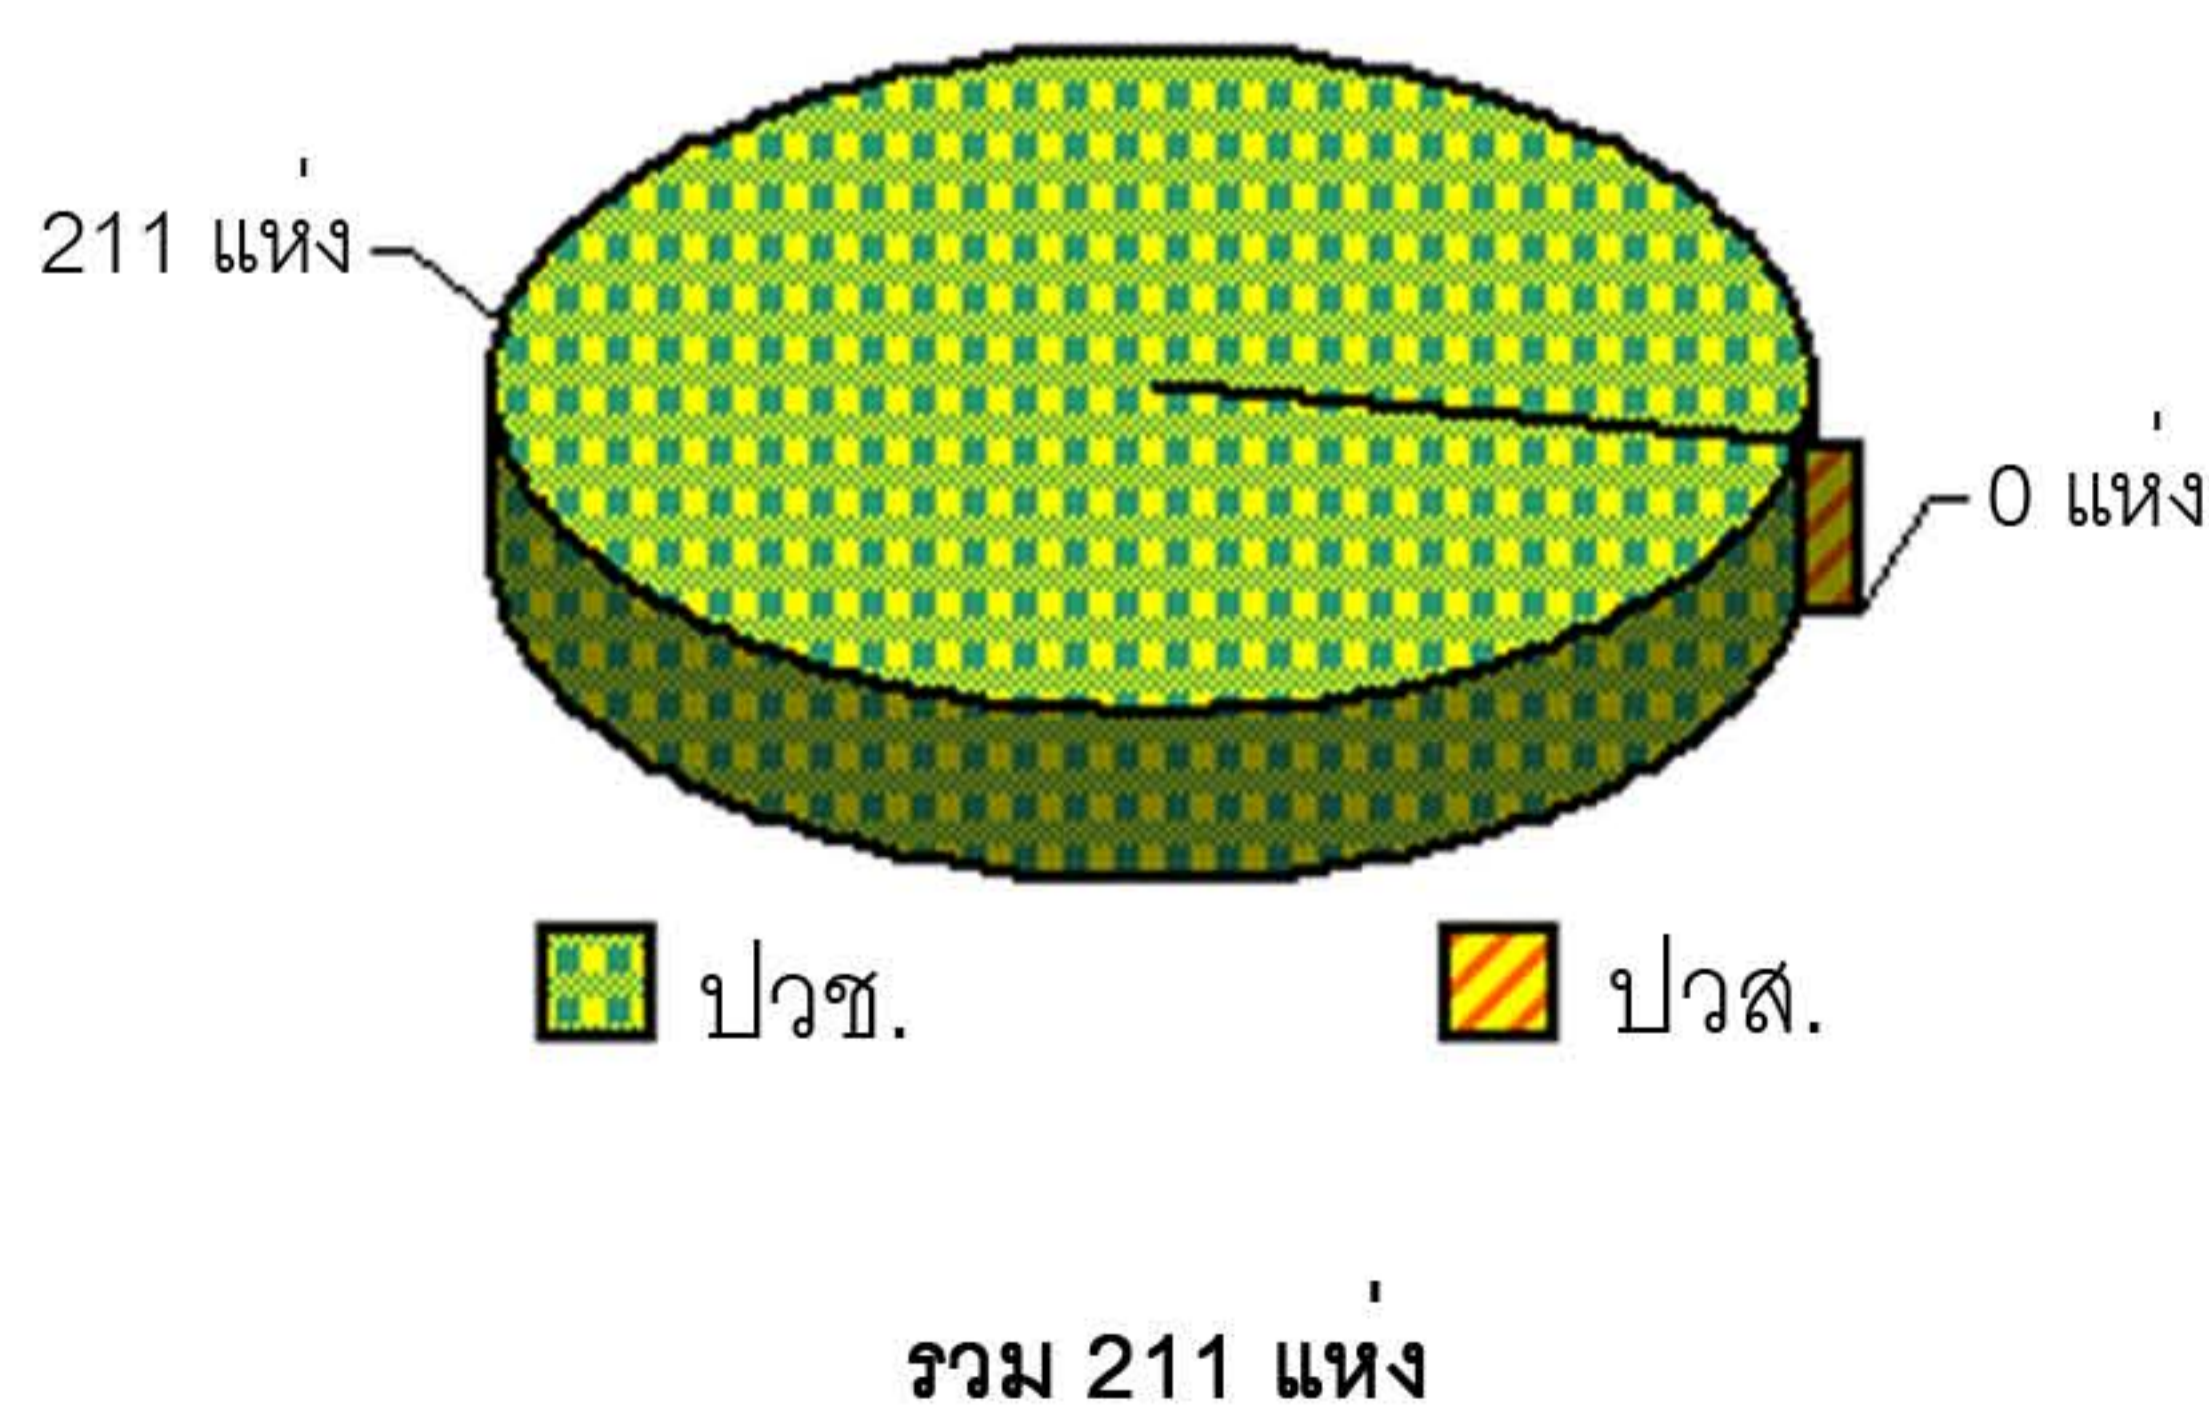

สถานประกอบการของภาครัฐ / เอกชนในจังหวัดราชบุรีและใกล้เคียง เข้าร่วมการจัดการศึกษาระบบทวิภาคีและระบบปกติจำแนกตามหลักสูตร ภาคเรียนที่ 2/2552