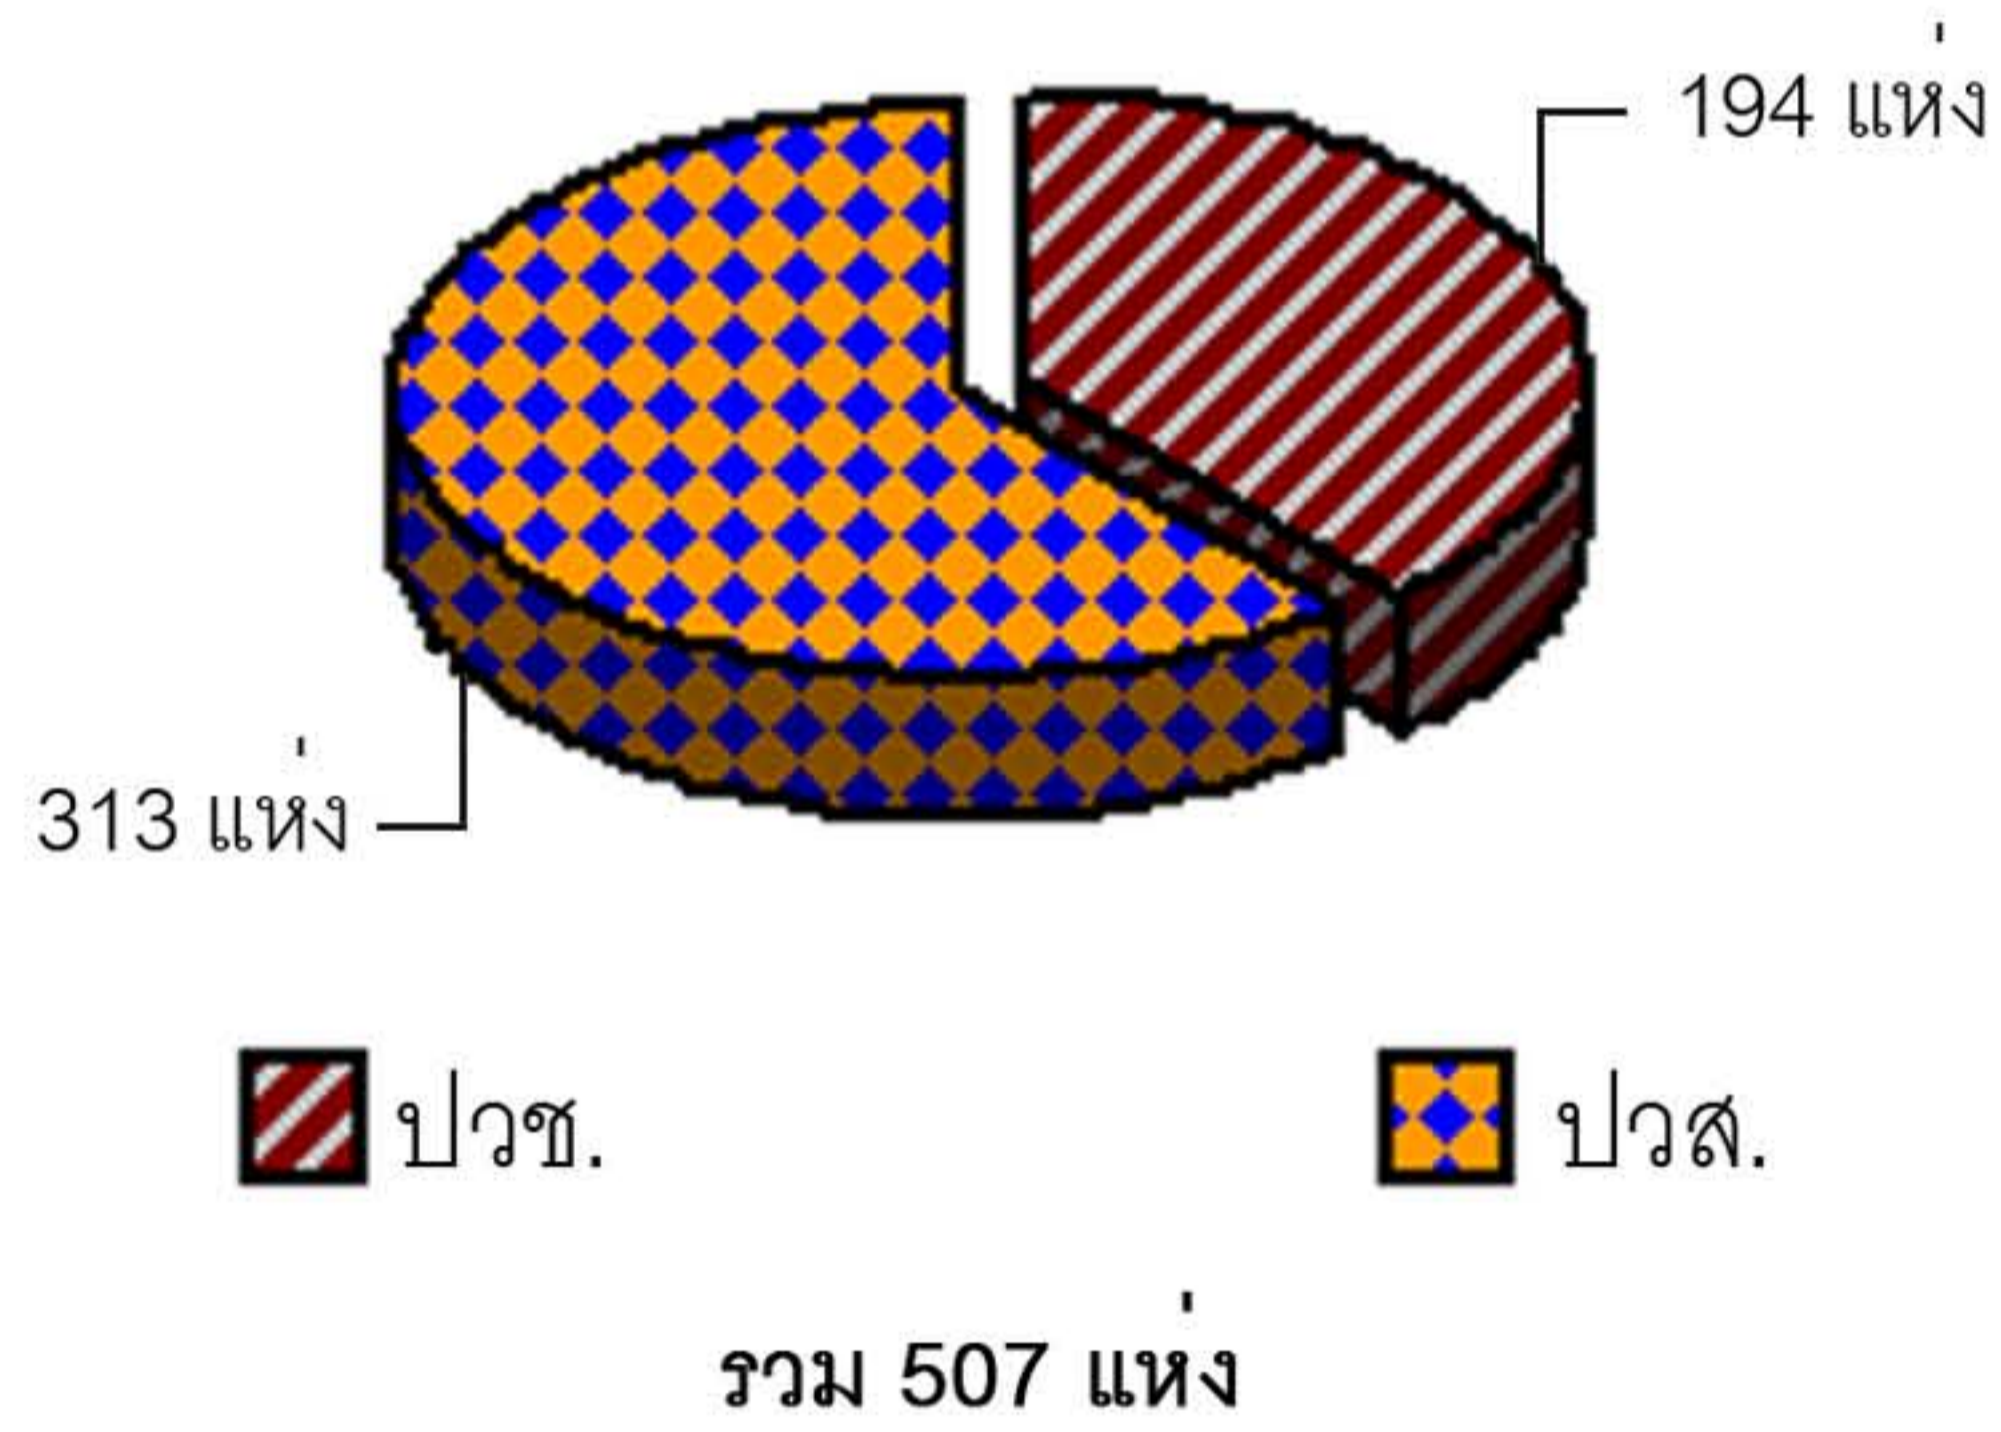

ข้อมูลอาคารสถานที่

วิทยาลัยเทคนิคราชบุรี ประกอบด้วยอาคารต่างๆ ดังต่อไปนี้

- อาคารอำนวยการ
- โรงฝึกงานแผนกวิชาช่างยนต์ 1
- อาคารงานสวัสดิการพยาบาลและกิจกรรม
- อาคารอุดม - สมพร
- อาคารสถาปัตยกรรม
- อาคารอิเล็กทรอนิกส์
- อาคารศิลปกรรม 1
- อาคารศิลปกรรม 2
- อาคารศิลปกรรม 3
- อาคารสมาคมผู้ปกครองฯ
- อาคารแนะแนวอาชีพ (แคนทิน)
- โรงฝึกงานแผนกวิชาช่างยนต์ 2
- อาคารเทคนิคการผลิต
- โรงฝึกงานช่างกลโรงงาน
- อาคารทอผ้า
- อาคารพัสดุและเอกสารการพิมพ์
- อาคารคณะวิชาเทคโนโลยีอุตสาหกรรม
- อาคารคณะวิชาบริหารธุรกิจ
- โรงอาหาร
- อาคารคณะวิชาคหกรรม
- อาคารคณะวิชาพื้นฐาน
- อาคารช่างไฟฟ้ากำลัง
- อาคารจิตรภักดี รศ.222
- อาคาร World Bank
- อาคารคณะวิชาการก่อสร้าง
- อาคารทวารวดี
- อาคารช่างเชื่อมโลหะ
- อาคารงานอาคารสถานที่

ที่มา : งานอาคารสถานที่

ข้อมูลสถานประกอบการที่ทำงาน

สถานประกอบการของภาครัฐ / เอกชนในจังหวัดราชบุรีและใกล้เคียง เข้าร่วมการจัดการศึกษาระบบทวิภาคีและระบบปกติจำแนกตามหลักสูตร ภาคเรียนที่ 1/2552