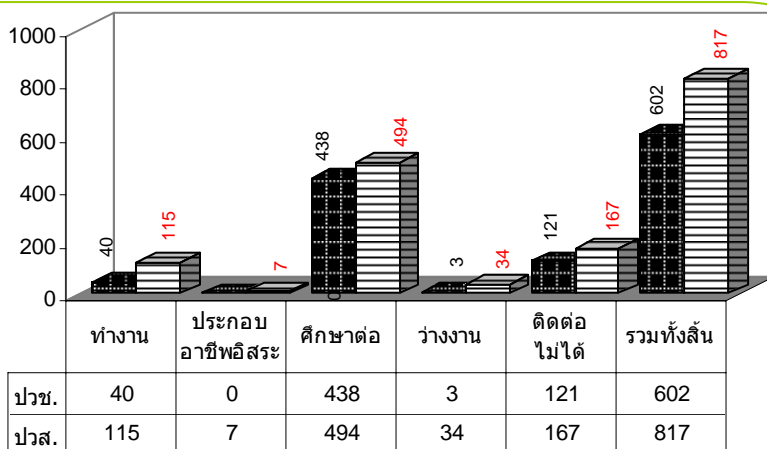

★ ข้อมูลผลงานทางวิชาการ

★ ข้อมูลตลาดแรงงาน

ข้อมูลการติดตามผล
ผู้สำเร็จการศึกษา
ประจำปีการศึกษา 2548
วิทยาลัยเทคนิคราชบุรี

☞ ศูนย์ข่าวสารตลาดแรงงานราชบุรี (<http://www.lmicenter.com>) ☞ ตลาดงานไทย (<http://www.thaijobmarket.com>)