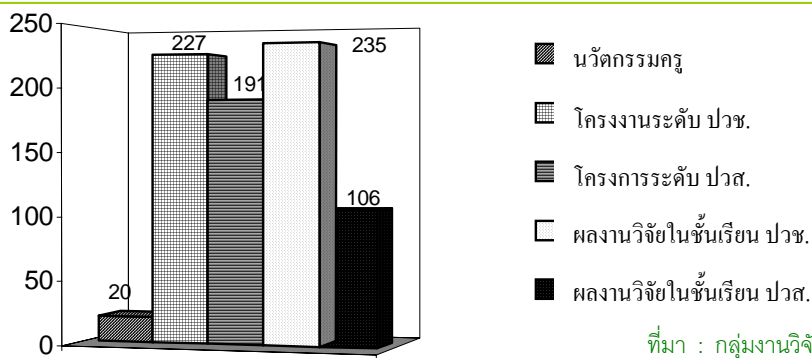

★ ข้อมูลผลงานทางวิชาการ

★ ข้อมูลตลาดแรงงาน

ข้อมูลการติดตามผล
ผู้สำเร็จการศึกษา
ประจำปีการศึกษา 2548
วิทยาลัยเทคนิคราชบุรี

☞ ศูนย์ข่าวสารตลาดแรงงานราชบุรี (<http://www.lmicenter.com>) ☞ ตลาดงานไทย (<http://www.thaijobmarket.com>)